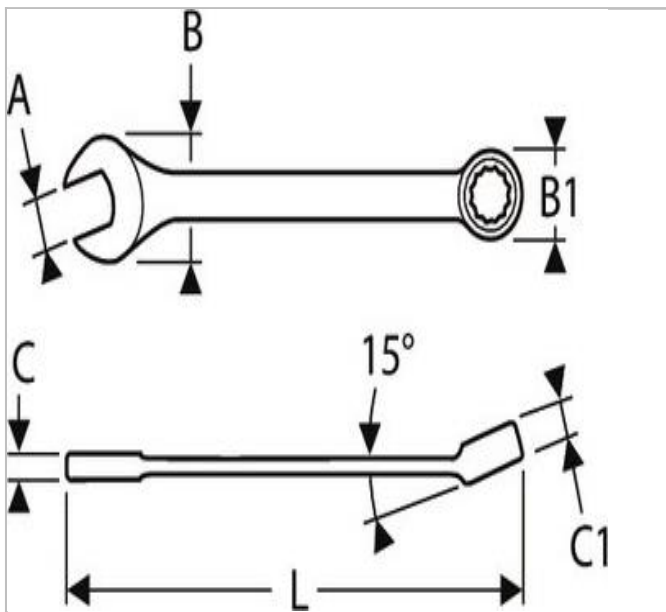

E121609 | EXPERT Juegos de llaves mixtas

Description:

- - ISO 691 - ISO 1711-1 - ISO 3318 - ISO 7738 - DIN 3113
- - Estrella de 12 puntas OGV® con ángulos a 15°.
- - Extremo abierto con ángulo a 15° respecto al eje del mango .
- - Perfil OGV® que maximiza la superficie de contacto con la tuerca mejorando la vida útil.
- - Forjado en acero al cromo vanadio.
- - Acabado cromado de alta calidad.

E121609