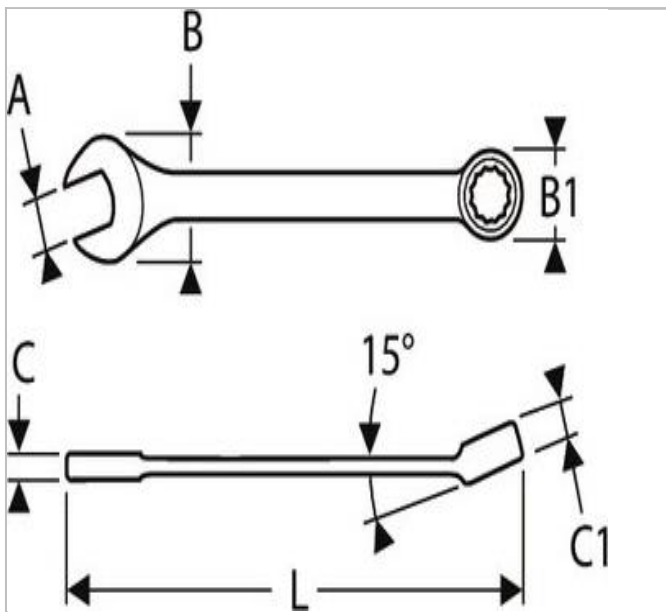

E121222 | EXPERT Juegos de llaves mixtas

Description:

- - ISO 691 - ISO 1711-1 - ISO 3318 - ISO 7738 - DIN 3113
- - Estrella de 12 puntas OGV® con ángulos a 15°.
- - Extremo abierto con ángulo a 15° respecto al eje del mango .
- - Perfil OGV® que maximiza la superficie de contacto con la tuerca mejorando la vida útil.
- - Forjado en acero al cromo vanadio.
- - Acabado cromado de alta calidad.