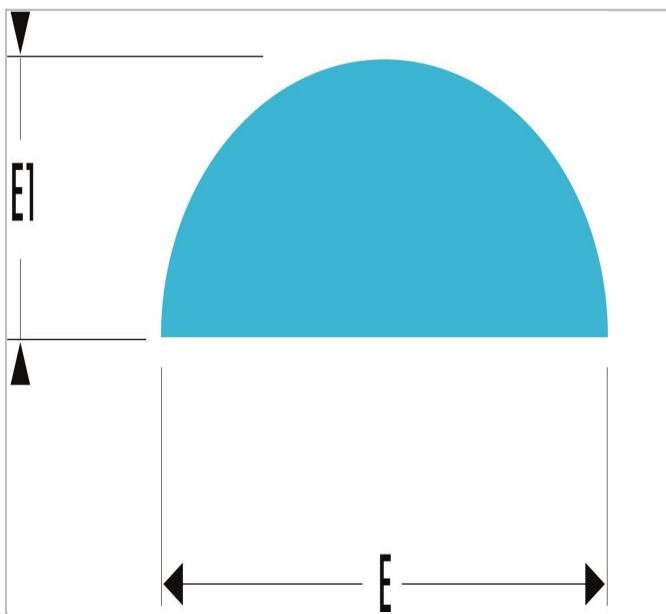

## E121616 | DRD.MDEMA - Pilniki półokrągłe pośrednie z rękojeścią

### Description:

- Pilniki półokrągłe ręczne.
- Strona półokrągła z nacięciami podwójnymi.
- Strona płaska z nacięciami podwójnymi.
- Wykończenie: ergonomiczna rękojeść plastikowa (odporna na najbardziej agresywne rozpuszczalniki stosowane w warsztatach).
- Zalecane do bieżących prac w stali, żeliwie, mosiądzu i twardych plastików.