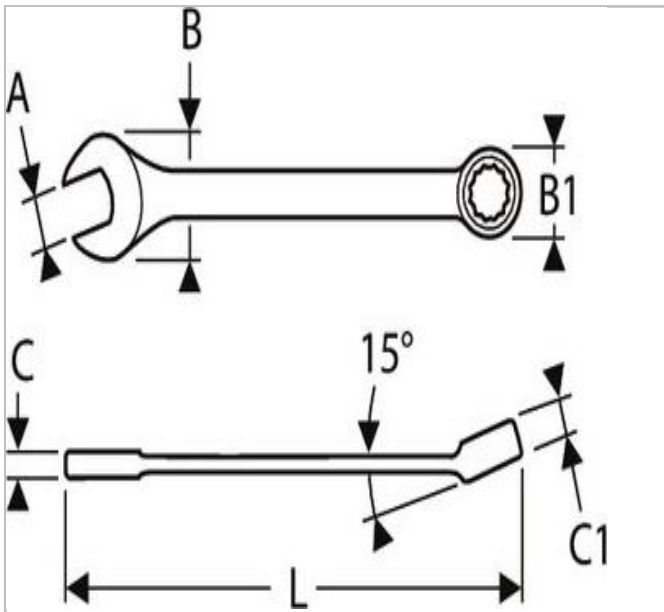

E121616 | EXPERT Juegos de llaves mixtas

Description:

- - ISO 691 - ISO 1711-1 - ISO 3318 - ISO 7738 - DIN 3113
- - Estrella de 12 puntas OGV® con ángulos a 15°.
- - Extremo abierto con ángulo a 15° respecto al eje del mango .
- - Perfil OGV® que maximiza la superficie de contacto con la tuerca mejorando la vida útil.
- - Forjado en acero al cromo vanadio.
- - Acabado cromado de alta calidad.