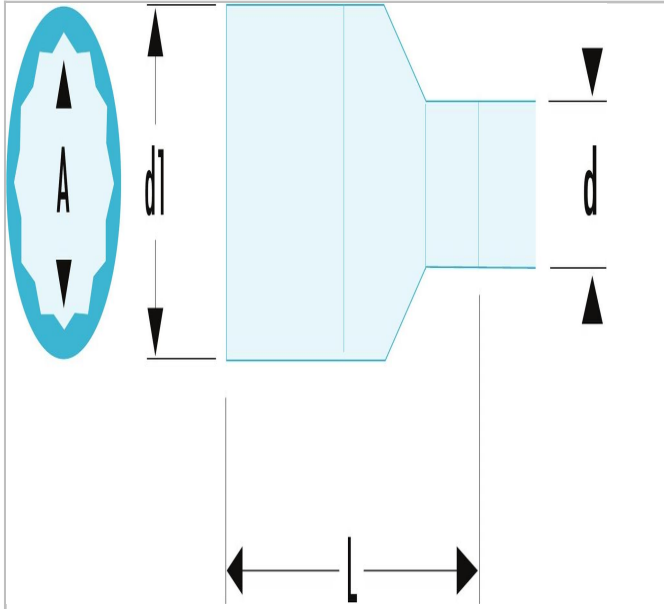

## E121702 | S.LAVSE - Nasadki długie 1/2" 12-kątne izolowane 1000 V, seria VSE

### Description:

- Nasadki do narzędzi ręcznych.
- Zabierak kwadratowy 1/2" - 12,7 mm.
- Profil OGV®.

E121702