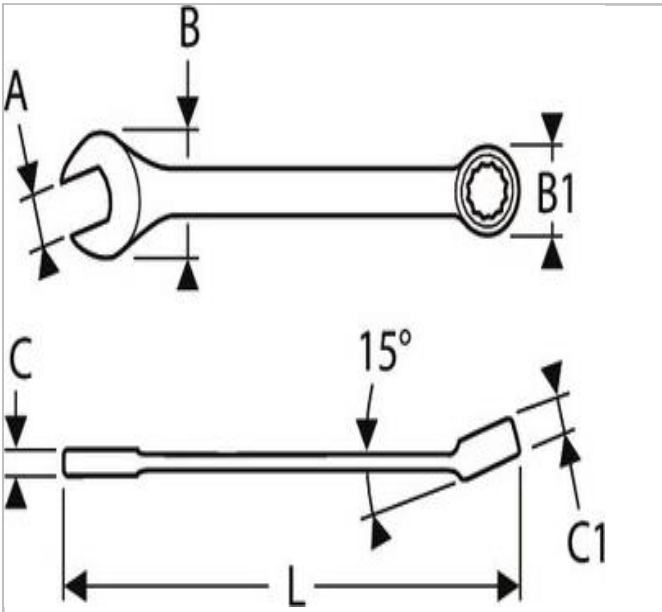

### Description:

- - ISO 691 - ISO 1711-1 - ISO 3318 - ISO 7738 - DIN 3113
- - Estrella de 12 puntas OGV® con ángulos a 15°.
- - Extremo abierto con ángulo a 15° respecto al eje del mango .
- - Perfil OGV® que maximiza la superficie de contacto con la tuerca mejorando la vida útil.
- - Forjado en acero al cromo vanadio.
- - Acabado cromado de alta calidad.