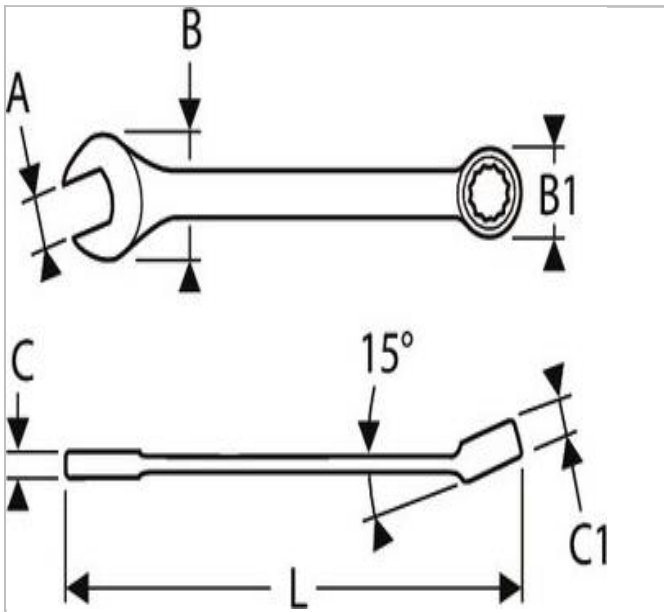

E117816 | EXPERT Juegos de llaves mixtas

Description:

- - ISO 691 - ISO 1711-1 - ISO 3318 - ISO 7738 - DIN 3113
- - Estrella de 12 puntas OGV® con ángulos a 15°.
- - Extremo abierto con ángulo a 15° respecto al eje del mango .
- - Perfil OGV® que maximiza la superficie de contacto con la tuerca mejorando la vida útil.
- - Forjado en acero al cromo vanadio.
- - Acabado cromado de alta calidad.

E117816