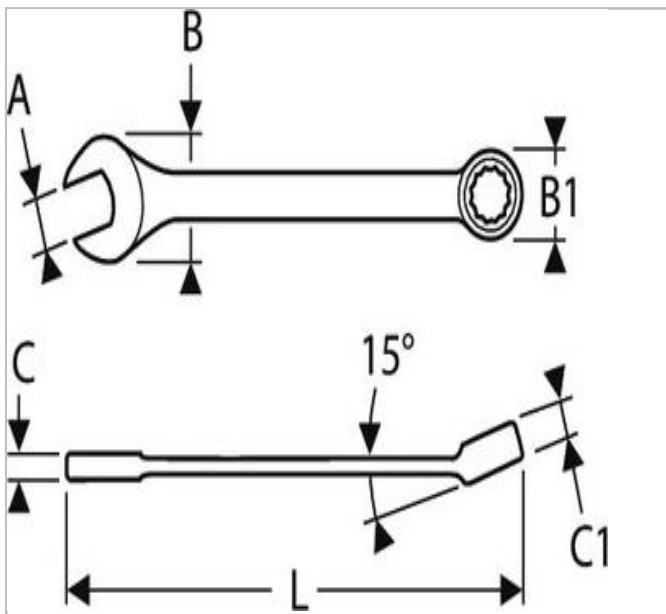

### Description:

- - ISO 691 - ISO 1711-1 - ISO 3318 - ISO 7738 - DIN 3113
- - Estrella de 12 puntas OGV® con ángulos a 15°.
- - Extremo abierto con ángulo a 15° respecto al eje del mango .
- - Perfil OGV® que maximiza la superficie de contacto con la tuerca mejorando la vida útil.
- - Forjado en acero al cromo vanadio.
- - Acabado cromado de alta calidad.