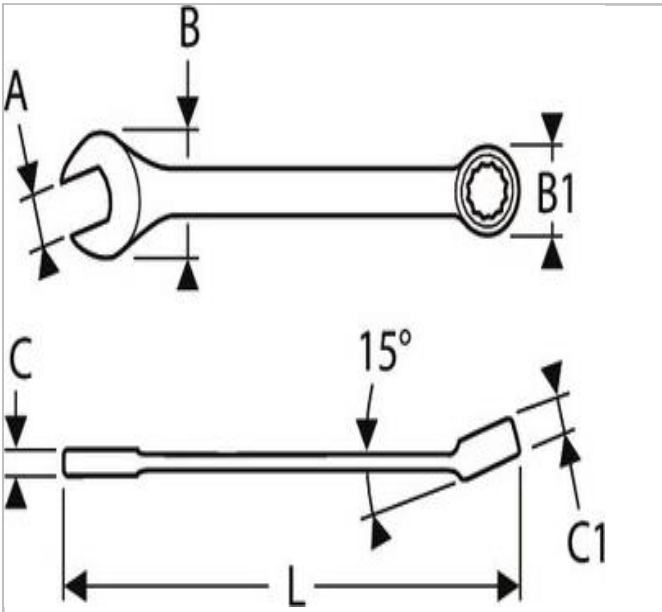

E184181 | EXPERT Juegos de llaves mixtas

Description:

- - ISO 691 - ISO 1711-1 - ISO 3318 - ISO 7738 - DIN 3113
- - Estrella de 12 puntas OGV® con ángulos a 15°.
- - Extremo abierto con ángulo a 15° respecto al eje del mango .
- - Perfil OGV® que maximiza la superficie de contacto con la tuerca mejorando la vida útil.
- - Forjado en acero al cromo vanadio.
- - Acabado cromado de alta calidad.

E184181