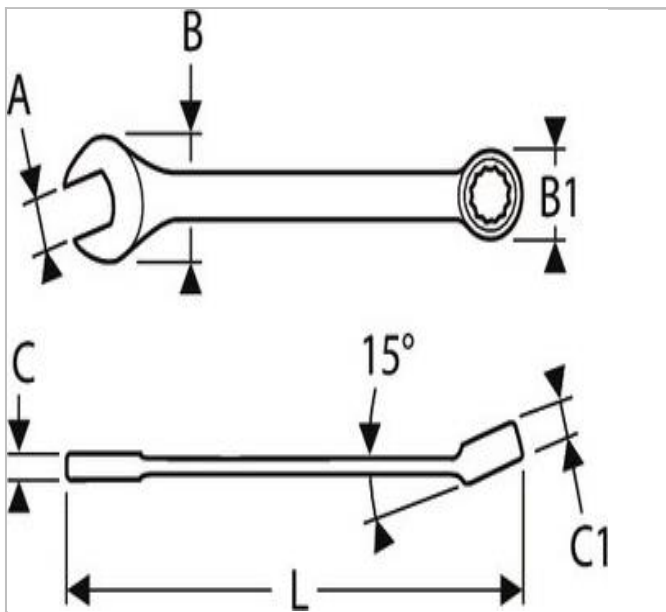

E150503 | EXPERT Juegos de llaves mixtas

Description:

- - ISO 691 - ISO 1711-1 - ISO 3318 - ISO 7738 - DIN 3113
- - Estrella de 12 puntas OGV® con ángulos a 15°.
- - Extremo abierto con ángulo a 15° respecto al eje del mango .
- - Perfil OGV® que maximiza la superficie de contacto con la tuerca mejorando la vida útil.
- - Forjado en acero al cromo vanadio.
- - Acabado cromado de alta calidad.