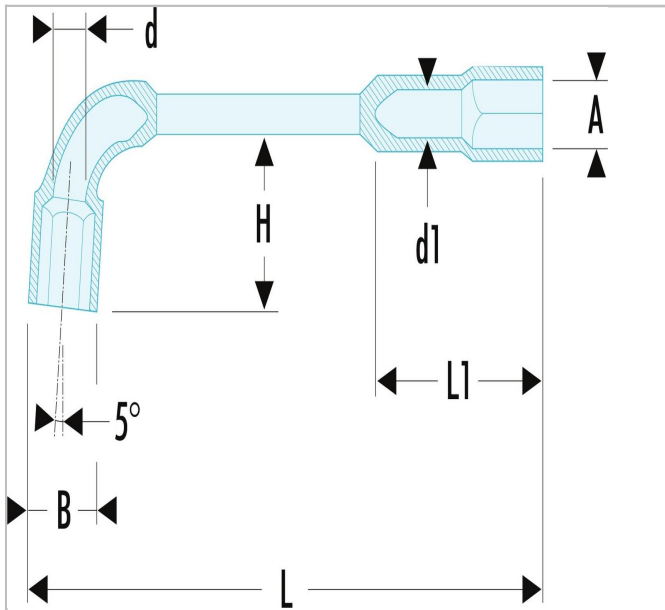

## E200131 | 75 - Clés à pipe débouchées forgées 6 pans x 6 pans métriques

### Description :

- Clés à pipe débouchées : clés destinées aux (des)serrages puissants.
- Tête courte et tête longue : 6 pans.
- Débouchage de la tête courte pour passage des tiges filetées.
- Dimensions métriques : de 6 à 38 mm.
- Présentation : chromée satinée.