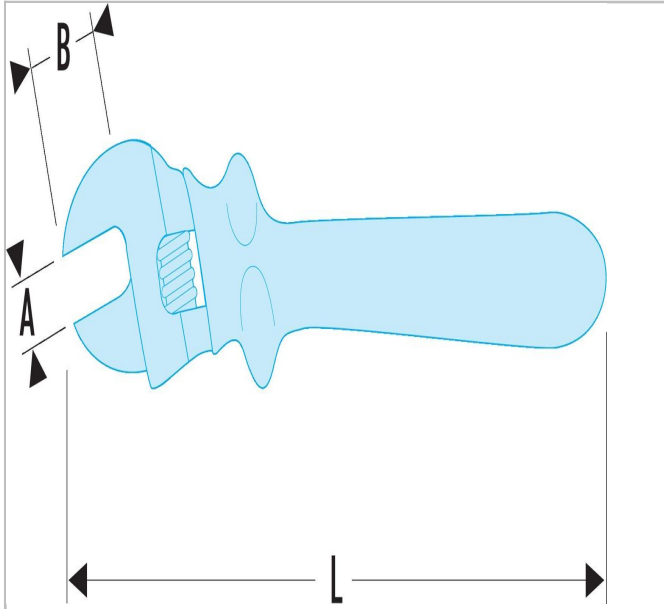

E117282 | EXPERT 12-Kant-Steckschlüssel 1/2", metrisch

Beschreibung:

- ISO 2725-1 - DIN 3124 - ISO 1174-1
- ISO 1711-1 - ISO 691
- Chrom-Vanadium-Stahl.
- Maxi Drive-Profil: Übertragung des Anziehdrehmoments auf die Mutterflächen, nicht auf die Kanten für eine längere Lebensdauer der Muttern.
- Ausführung: glänzend verchromt.

	E117282
a [mm]	16
A [mm]	16
A []	
Durchmesser D2 [mm]	22.5
Durchmesser D1 [mm]	22.3
Länge [mm]	79.0
Länge L1 [mm]	31.0
Gewicht [g]	128.0