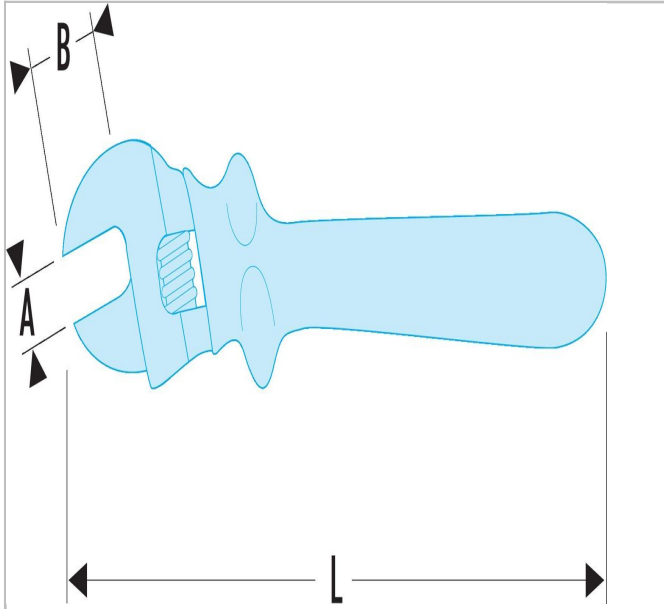

E117279 | EXPERT 12-Kant-Steckschlüssel 1/2", metrisch

Beschreibung:

- ISO 2725-1 - DIN 3124 - ISO 1174-1
- ISO 1711-1 - ISO 691
- Chrom-Vanadium-Stahl.
- Maxi Drive-Profil: Übertragung des Anziehdrehmoments auf die Mutterflächen, nicht auf die Kanten für eine längere Lebensdauer der Muttern.
- Ausführung: glänzend verchromt.

	E117279
a [mm]	13
A [mm]	13
A []	
Durchmesser D2 [mm]	22.0
Durchmesser D1 [mm]	19.2
Länge [mm]	79.0
Länge L1 [mm]	21.0
Gewicht [g]	115.0