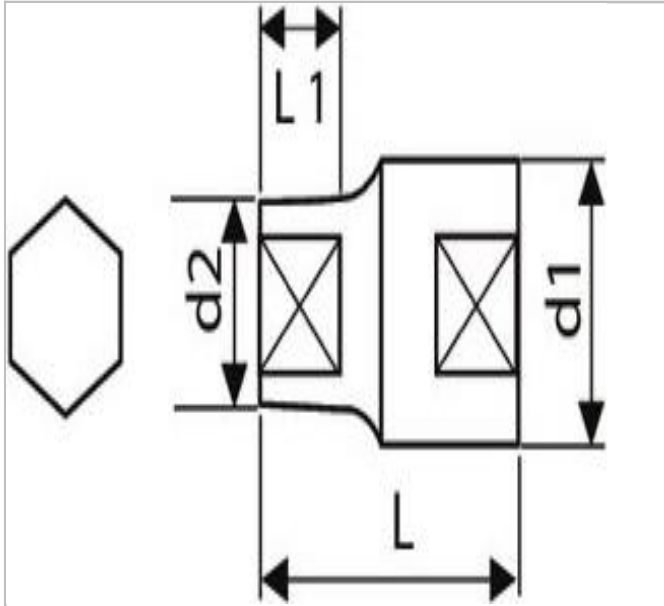

E117281 | EXPERT Steckschlüssel 1/2" - 6-Kant - metrisch

Beschreibung:

- ISO 2725-1 - DIN 3124 - ISO 1174-1 - ISO 1711-1 - ISO 691
- Chrom-Vanadium-Stahl.
- Maxi Drive Profil: Übertragung des Anziehdrehmoments über die Mutterflächen und nicht die Kanten für eine längere Lebensdauer der Muttern.
- Ausführung verchromt, glänzend.

	E117281
a [mm]	15
A [mm]	15
A []	
Durchmesser D2 [mm]	22.0
Durchmesser D1 [mm]	21.0
Länge [mm]	79.0
Länge L1 [mm]	28.0
Gewicht [g]	125.0