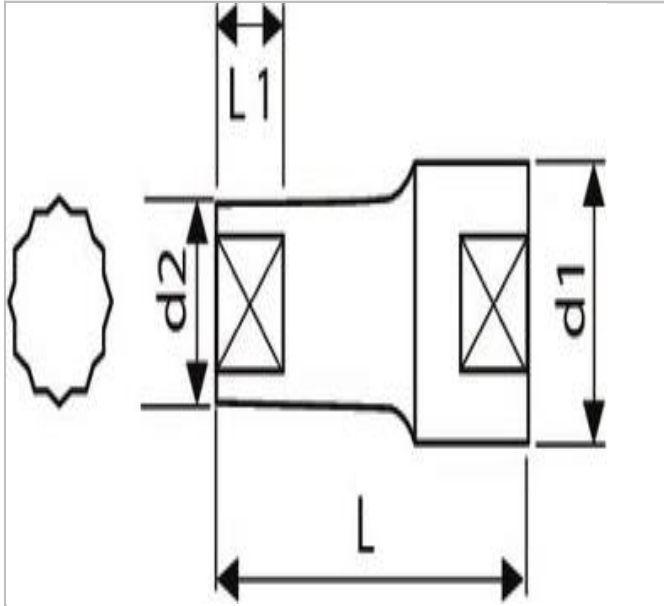

E117087 | EXPERT Lange 12-Kant-Steckschlüssel 1/2", metrisch

Beschreibung:

- ISO 2725-1 - DIN 3124 - ISO 1174-1
- ISO 1711-1 - ISO 691
- Chrom-Vanadium-Stahl.
- Maxi Drive-Profil: Übertragung des Anziehdrehmoments auf die Mutterflächen, nicht auf die Kanten für eine längere Lebensdauer der Muttern.
- Ausführung: glänzend verchromt.

	E117087
a [mm]	9
A [mm]	9
A []	
Durchmesser D2 [mm]	14.0
Durchmesser D1 [mm]	21.8
Länge [mm]	38.0
Länge L1 [mm]	10.0
Gewicht [g]	45.0