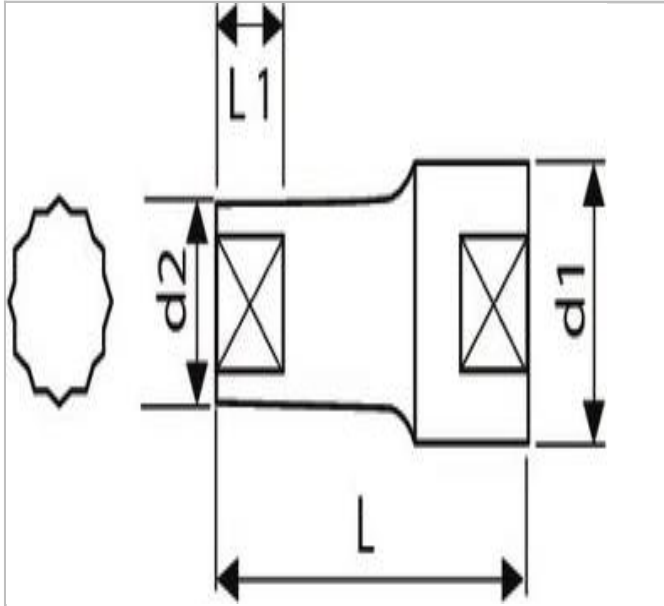

E117280 | EXPERT Lange 12-Kant-Steckschlüssel 1/2", metrisch

Beschreibung:

- ISO 2725-1 - DIN 3124 - ISO 1174-1
- ISO 1711-1 - ISO 691
- Chrom-Vanadium-Stahl.
- Maxi Drive-Profil: Übertragung des Anziehdrehmoments auf die Mutterflächen, nicht auf die Kanten für eine längere Lebensdauer der Muttern.
- Ausführung: glänzend verchromt.

	E117280
a [mm]	14
A [mm]	14
A []	
Durchmesser D2 [mm]	22.0
Durchmesser D1 [mm]	20.5
Länge [mm]	79.0
Länge L1 [mm]	25.0
Gewicht [g]	120.0