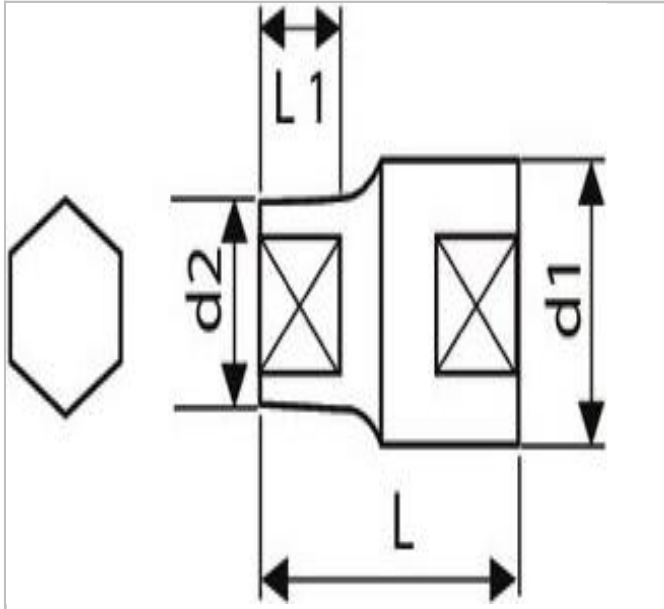

E117093 | EXPERT Steckschlüssel 1/2" - 6-Kant - metrisch

Beschreibung:

- ISO 2725-1 - DIN 3124 - ISO 1174-1 - ISO 1711-1 - ISO 691
- Chrom-Vanadium-Stahl.
- Maxi Drive Profil: Übertragung des Anziehdrehmoments über die Mutterflächen und nicht die Kanten für eine längere Lebensdauer der Muttern.
- Ausführung verchromt, glänzend.

	E117093
a [mm]	15
A [mm]	15
A []	
Durchmesser D2 [mm]	21.0
Durchmesser D1 [mm]	21.8
Länge [mm]	38.0
Länge L1 [mm]	14.0
Gewicht [g]	54.0