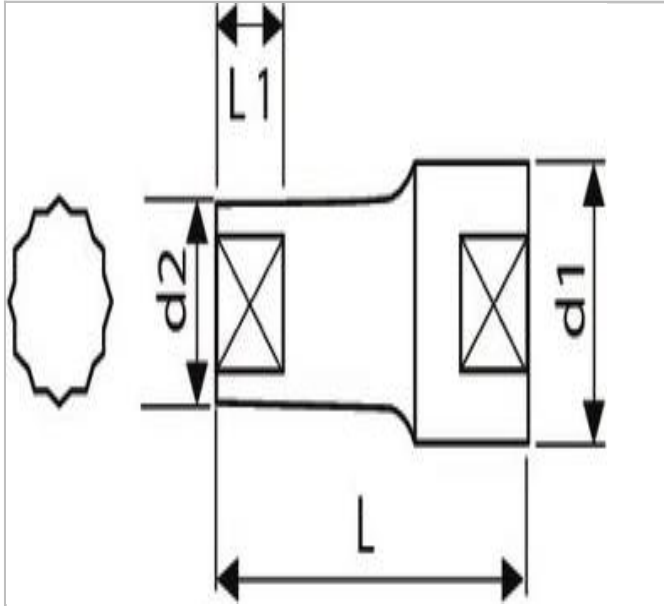

E117098 | EXPERT Lange 12-Kant-Steckschlüssel 1/2", metrisch

Beschreibung:

- ISO 2725-1 - DIN 3124 - ISO 1174-1
- ISO 1711-1 - ISO 691
- Chrom-Vanadium-Stahl.
- Maxi Drive-Profil: Übertragung des Anziehdrehmoments auf die Mutterflächen, nicht auf die Kanten für eine längere Lebensdauer der Muttern.
- Ausführung: glänzend verchromt.

	E117098
a [mm]	20
A [mm]	20
A []	
Durchmesser D2 [mm]	26.8
Durchmesser D1 [mm]	26.8
Länge [mm]	38.0
Länge L1 [mm]	17.3
Gewicht [g]	84.0