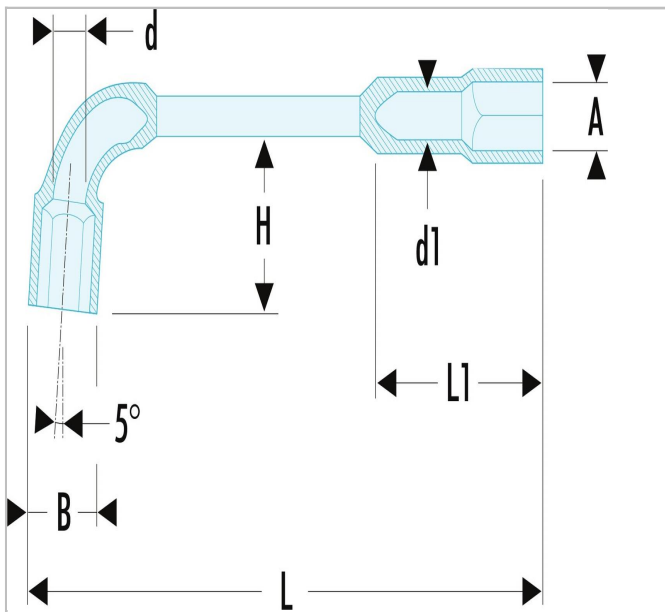

## E117251 | 76 - Clés à pipe débouchées forgées 12 pans x 6 pans métriques

### Description :

- Clés à pipe débouchées : clés destinées aux (des)serrages puissants.
- Tête courte 12 pans pour reprise à 30° et tête longue 6 pans.
- Débouchage de la tête courte pour passage des tiges filetées.
- Dimensions métriques : de 6 à 38 mm.
- Présentation : chromée satinée.