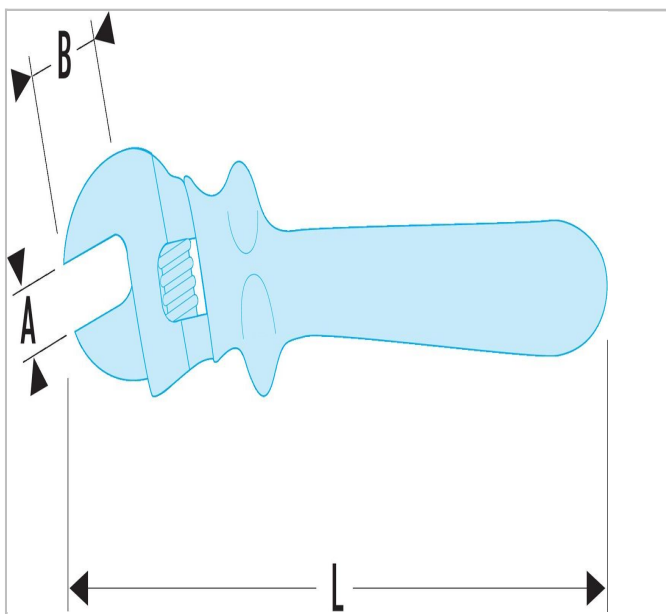

## E117270 | EXPERT 12-Kant-Steckschlüssel 1/2", metrisch

### Beschreibung:

- ISO 2725-1 - DIN 3124 - ISO 1174-1  
- ISO 1711-1 - ISO 691
- Chrom-Vanadium-Stahl.
- Maxi Drive-Profil: Übertragung des Anziehdrehmoments auf die Mutterflächen, nicht auf die Kanten für eine längere Lebensdauer der Muttern.
- Ausführung: glänzend verchromt.

	<b>E117270</b>
a [mm]	17
A [mm]	17
A []	
Durchmesser D1 [mm]	24.0
Länge [mm]	79.0
Länge L1 [mm]	34.0
Gewicht [g]	140.0