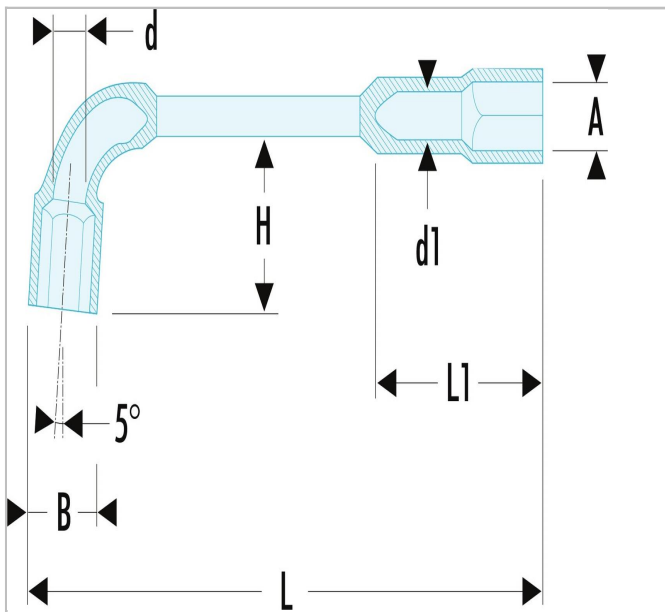

E117068 | 76 - Clés à pipe débouchées forgées 12 pans x 6 pans métriques

Description :

- Clés à pipe débouchées : clés destinées aux (des)serrages puissants.
- Tête courte 12 pans pour reprise à 30° et tête longue 6 pans.
- Débouchage de la tête courte pour passage des tiges filetées.
- Dimensions métriques : de 6 à 38 mm.
- Présentation : chromée satinée.