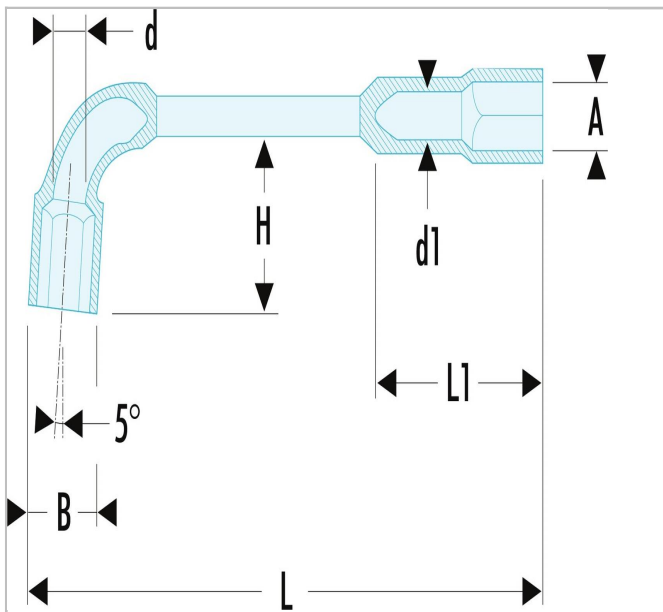

E117072 | 76 - Clés à pipe débouchées forgées 12 pans x 6 pans métriques

Description :

- Clés à pipe débouchées : clés destinées aux (des)serrages puissants.
- Tête courte 12 pans pour reprise à 30° et tête longue 6 pans.
- Débouchage de la tête courte pour passage des tiges filetées.
- Dimensions métriques : de 6 à 38 mm.
- Présentation : chromée satinée.