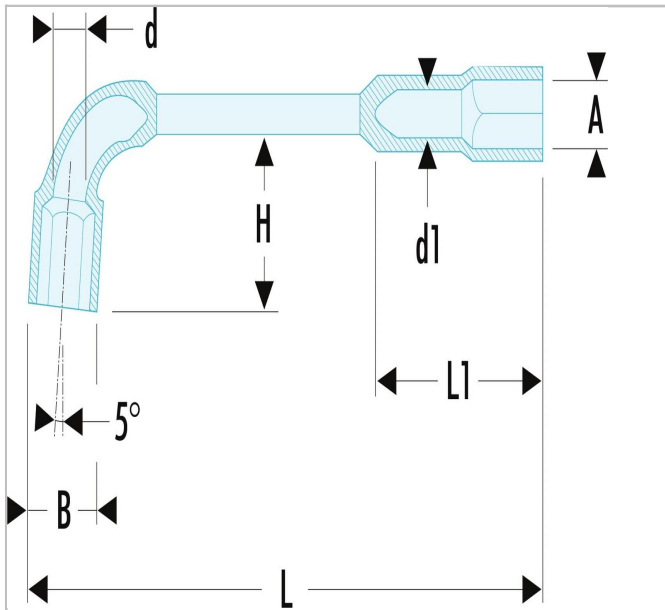

E117258 | 76 - Clés à pipe débouchées forgées 12 pans x 6 pans métriques

Description :

- Clés à pipe débouchées : clés destinées aux (des)serrages puissants.
- Tête courte 12 pans pour reprise à 30° et tête longue 6 pans.
- Débouchage de la tête courte pour passage des tiges filetées.
- Dimensions métriques : de 6 à 38 mm.
- Présentation : chromée satinée.