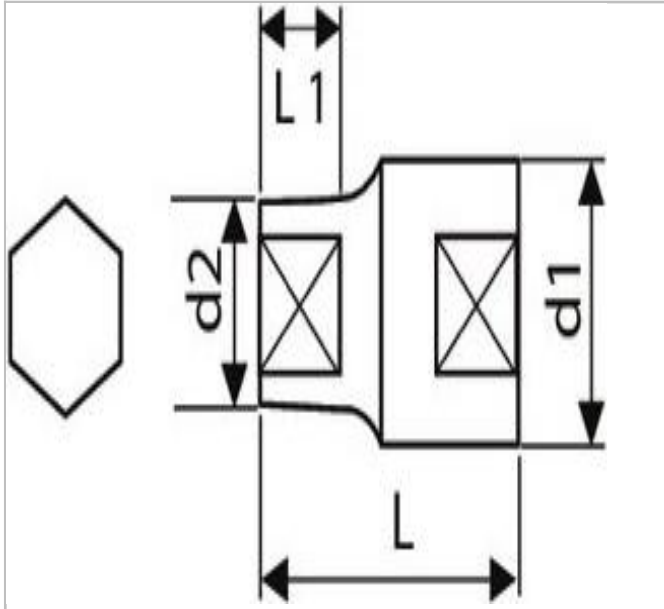

E117250 | EXPERT Steckschlüssel 1/2" - 6-Kant - metrisch

Beschreibung:

- ISO 2725-1 - DIN 3124 - ISO 1174-1 - ISO 1711-1 - ISO 691
- Chrom-Vanadium-Stahl.
- Maxi Drive Profil: Übertragung des Anziehdrehmoments über die Mutterflächen und nicht die Kanten für eine längere Lebensdauer der Muttern.
- Ausführung verchromt, glänzend.

	E117250
a [mm]	22
A [mm]	22
A []	
Durchmesser D2 [mm]	29.8
Durchmesser D1 [mm]	29.8
Länge [mm]	40.0
Länge L1 [mm]	18.0
Gewicht [g]	118.0