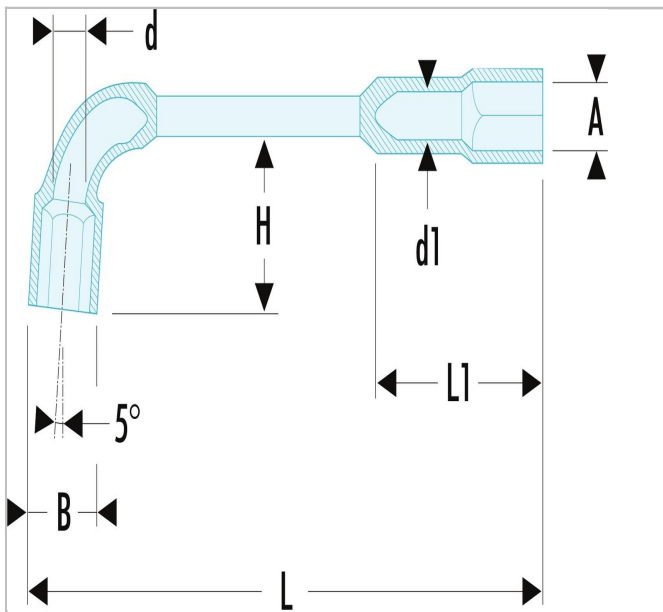

## E117271 | 76 - Clés à pipe débouchées forgées 12 pans x 6 pans métriques

### Description :

- Clés à pipe débouchées : clés destinées aux (des)serrages puissants.
- Tête courte 12 pans pour reprise à 30° et tête longue 6 pans.
- Débouchage de la tête courte pour passage des tiges filetées.
- Dimensions métriques : de 6 à 38 mm.
- Présentation : chromée satinée.