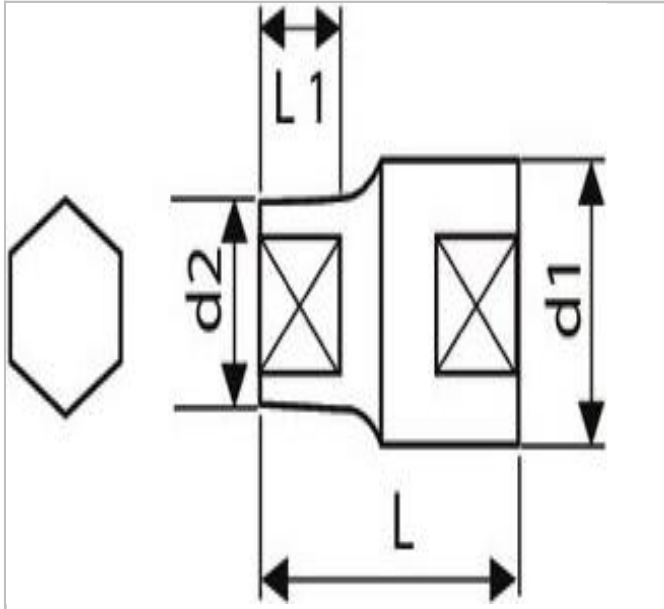

## E117265 | EXPERT Steckschlüssel 1/2" - 6-Kant - metrisch

### Beschreibung:

- ISO 2725-1 - DIN 3124 - ISO 1174-1 - ISO 1711-1 - ISO 691
- Chrom-Vanadium-Stahl.
- Maxi Drive Profil: Übertragung des Anziehdrehmoments über die Mutterflächen und nicht die Kanten für eine längere Lebensdauer der Muttern.
- Ausführung verchromt, glänzend.

	<b>E117265</b>
a [mm]	12
A [mm]	12
A []	
Durchmesser D1 [mm]	22.0
Länge [mm]	79.0
Länge L1 [mm]	19.0
Gewicht [g]	105.0