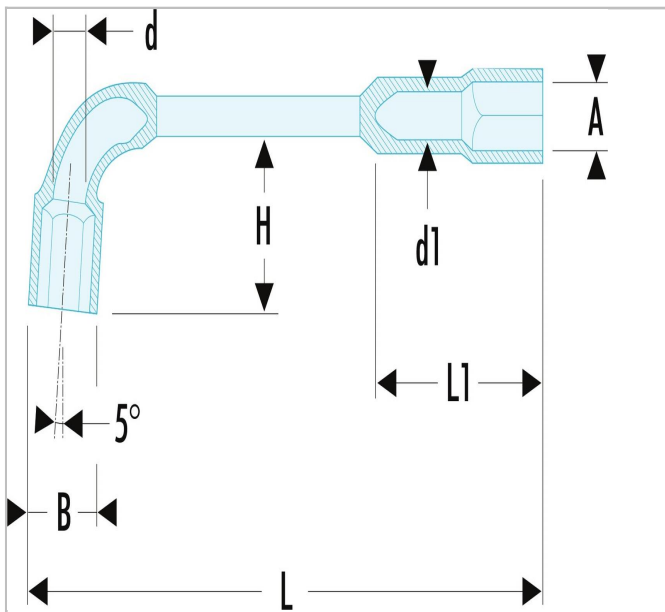

E117086 | 76 - Clés à pipe débouchées forgées 12 pans x 6 pans métriques

Description :

- Clés à pipe débouchées : clés destinées aux (des)serrages puissants.
- Tête courte 12 pans pour reprise à 30° et tête longue 6 pans.
- Débouchage de la tête courte pour passage des tiges filetées.
- Dimensions métriques : de 6 à 38 mm.
- Présentation : chromée satinée.