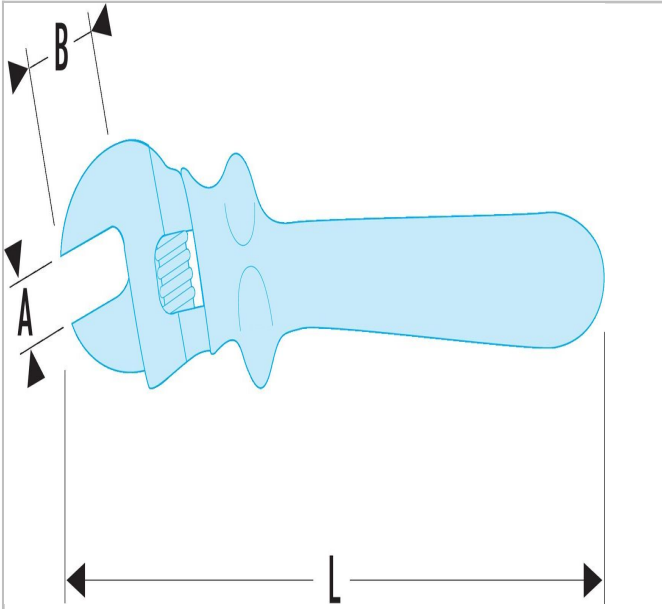

E117272 | EXPERT 12-Kant-Steckschlüssel 1/2", metrisch

Beschreibung:

- ISO 2725-1 - DIN 3124 - ISO 1174-1
- ISO 1711-1 - ISO 691
- Chrom-Vanadium-Stahl.
- Maxi Drive-Profil: Übertragung des Anziehdrehmoments auf die Mutterflächen, nicht auf die Kanten für eine längere Lebensdauer der Muttern.
- Ausführung: glänzend verchromt.

	E117272
a [mm]	19
A [mm]	19
A []	
Durchmesser D1 [mm]	26.5
Länge [mm]	79.0
Länge L1 [mm]	36.0
Gewicht [g]	160.0