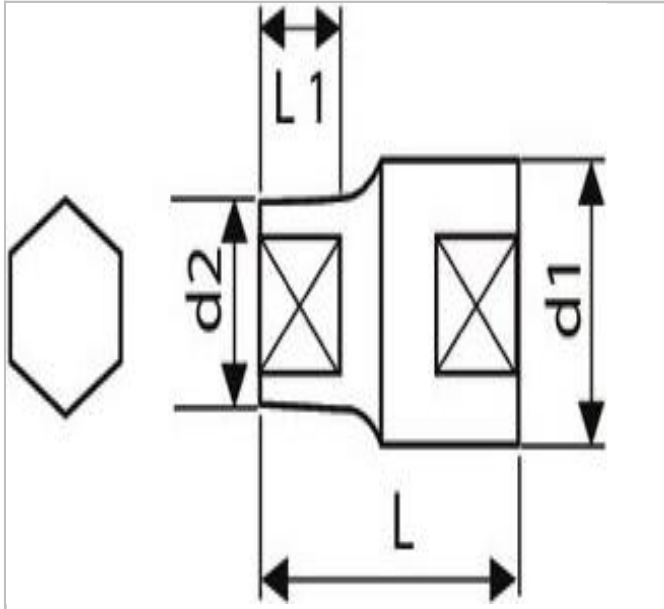

E117070 | EXPERT Steckschlüssel 1/2" - 6-Kant - metrisch

Beschreibung:

- ISO 2725-1 - DIN 3124 - ISO 1174-1 - ISO 1711-1 - ISO 691
- Chrom-Vanadium-Stahl.
- Maxi Drive Profil: Übertragung des Anziehdrehmoments über die Mutterflächen und nicht die Kanten für eine längere Lebensdauer der Muttern.
- Ausführung verchromt, glänzend.

	E117070
a [mm]	28
A [mm]	28
A []	
Durchmesser D2 [mm]	37.6
Durchmesser D1 [mm]	37.6
Länge [mm]	41.0
Länge L1 [mm]	20.0
Gewicht [g]	210.0