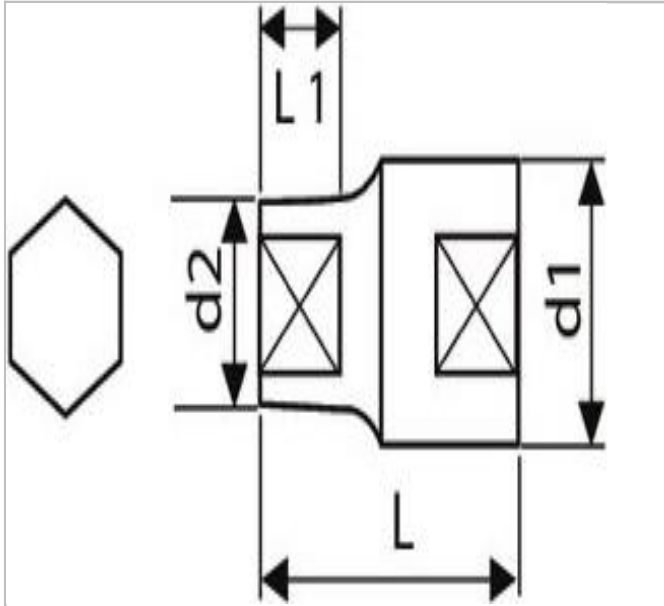

E117274 | EXPERT Steckschlüssel 1/2" - 6-Kant - metrisch

Beschreibung:

- ISO 2725-1 - DIN 3124 - ISO 1174-1 - ISO 1711-1 - ISO 691
- Chrom-Vanadium-Stahl.
- Maxi Drive Profil: Übertragung des Anziehdrehmoments über die Mutterflächen und nicht die Kanten für eine längere Lebensdauer der Muttern.
- Ausführung verchromt, glänzend.

	E117274
a [mm]	22
A [mm]	22
A []	
Durchmesser D1 [mm]	29.8
Länge [mm]	79.0
Länge L1 [mm]	36.0
Gewicht [g]	215.0