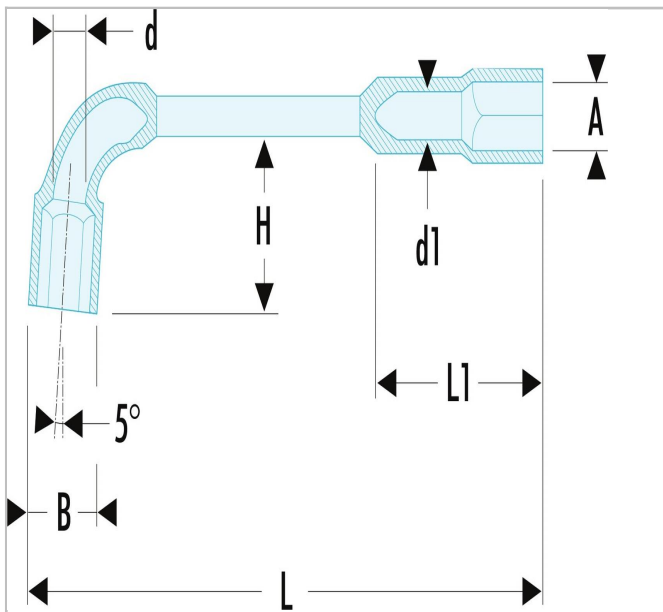

E117268 | 76 - Clés à pipe débouchées forgées 12 pans x 6 pans métriques

Description :

- Clés à pipe débouchées : clés destinées aux (des)serrages puissants.
- Tête courte 12 pans pour reprise à 30° et tête longue 6 pans.
- Débouchage de la tête courte pour passage des tiges filetées.
- Dimensions métriques : de 6 à 38 mm.
- Présentation : chromée satinée.