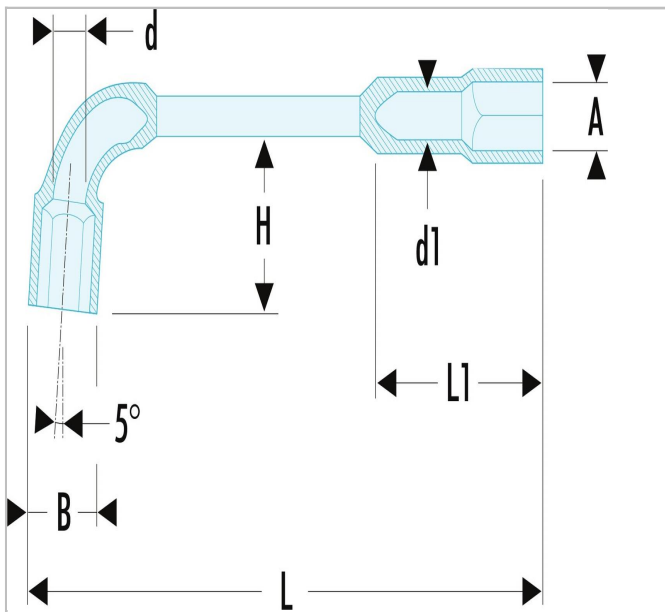

E117267 | 76 - Clés à pipe débouchées forgées 12 pans x 6 pans métriques

Description :

- Clés à pipe débouchées : clés destinées aux (des)serrages puissants.
- Tête courte 12 pans pour reprise à 30° et tête longue 6 pans.
- Débouchage de la tête courte pour passage des tiges filetées.
- Dimensions métriques : de 6 à 38 mm.
- Présentation : chromée satinée.