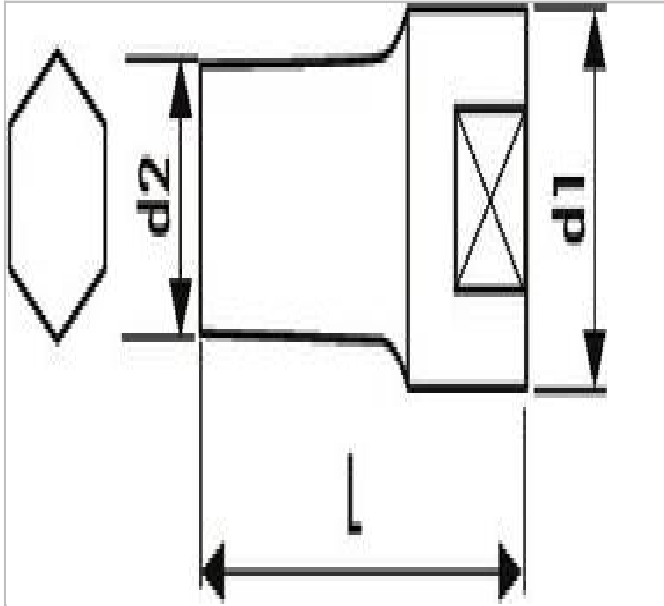

## E117069 | EXPERT Lange 6-Kant-Steckschlüssel 1/2", metrisch

### Beschreibung:

- - ISO 2725-1 - DIN 3124 - ISO 1174-1 - ISO 1711-1 - ISO 691
- - Chrom-Vanadium-Stahl.
- - Maxi Drive-Profil: Übertragung des Anziehdrehmoments auf die Mutterflächen, nicht auf die Kanten für eine längere Lebensdauer der Muttern.
- - Ausführung: glänzend verchromt.

	<b>E117069</b>
a [mm]	27
A [mm]	27
A []	
Durchmesser D2 [mm]	35.8
Durchmesser D1 [mm]	35.8
Länge [mm]	41.0
Länge L1 [mm]	20.0
Gewicht [g]	192.0