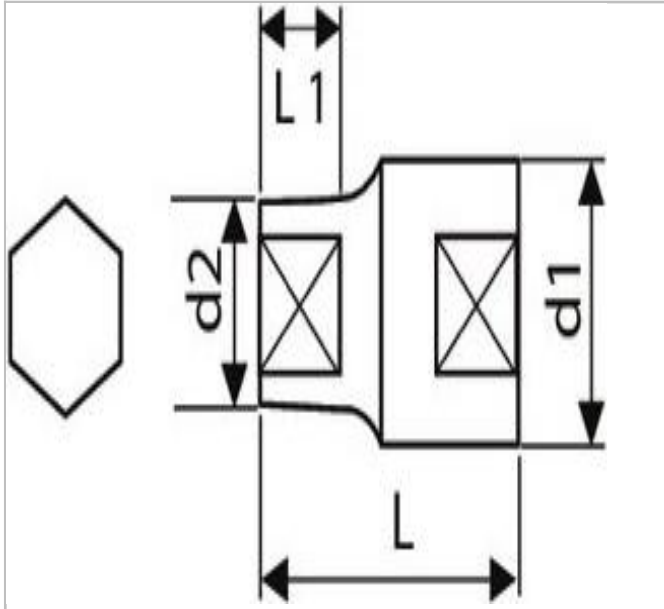

## E117090 | EXPERT Steckschlüssel 1/2" - 6-Kant - metrisch

### Beschreibung:

- ISO 2725-1 - DIN 3124 - ISO 1174-1 - ISO 1711-1 - ISO 691
- Chrom-Vanadium-Stahl.
- Maxi Drive Profil: Übertragung des Anziehdrehmoments über die Mutterflächen und nicht die Kanten für eine längere Lebensdauer der Muttern.
- Ausführung verchromt, glänzend.

	<b>E117090</b>
a [mm]	12
A [mm]	12
A []	
Durchmesser D2 [mm]	18.0
Durchmesser D1 [mm]	21.8
Länge [mm]	38.0
Länge L1 [mm]	10.0
Gewicht [g]	50.0