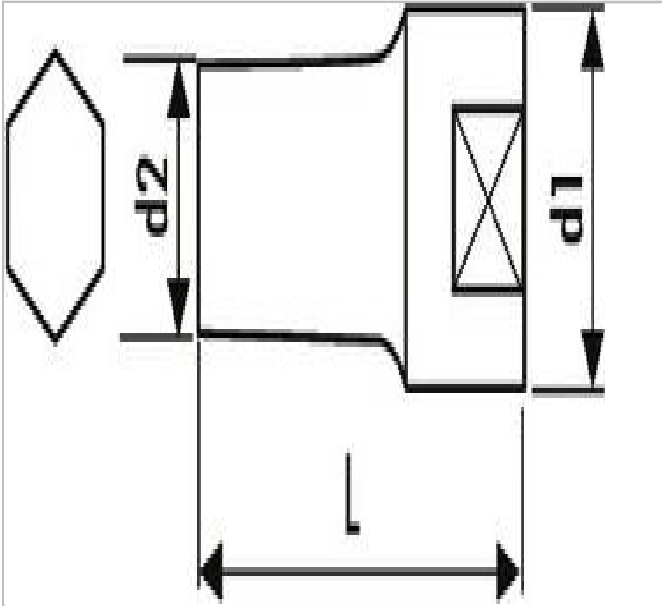

E117059 | EXPERT Lange 6-Kant-Steckschlüssel 1/2", metrisch

Beschreibung:

- ISO 2725-1 - DIN 3124 - ISO 1174-1 - ISO 1711-1 - ISO 691
- Chrom-Vanadium-Stahl.
- Maxi Drive-Profil: Übertragung des Anziehdrehmoments auf die Mutterflächen, nicht auf die Kanten für eine längere Lebensdauer der Muttern.
- Ausführung: glänzend verchromt.

	E117059
a [mm]	16
A [mm]	16
A []	
Durchmesser D2 [mm]	22.5
Durchmesser D1 [mm]	23.3
Länge [mm]	38.0
Länge L1 [mm]	14.0
Gewicht [g]	66.0