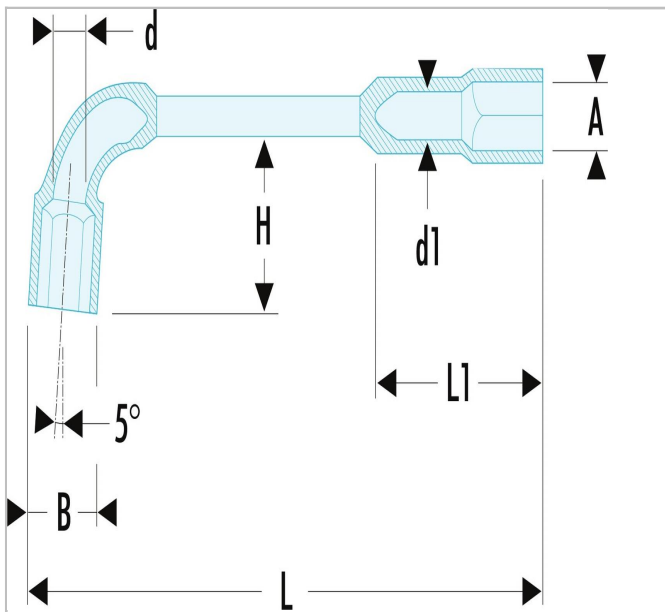

E117059 | 76 - Clés à pipe débouchées forgées 12 pans x 6 pans métriques

Description :

- Clés à pipe débouchées : clés destinées aux (des)serrages puissants.
- Tête courte 12 pans pour reprise à 30° et tête longue 6 pans.
- Débouchage de la tête courte pour passage des tiges filetées.
- Dimensions métriques : de 6 à 38 mm.
- Présentation : chromée satinée.