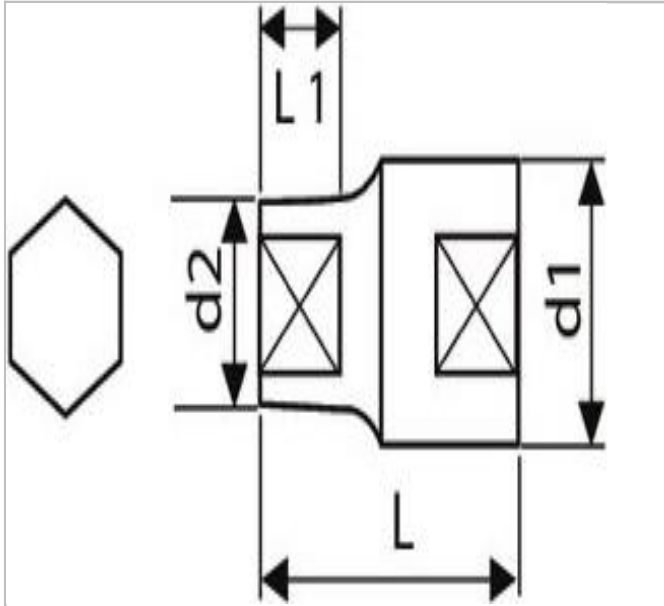

## E117283 | EXPERT Steckschlüssel 1/2" - 6-Kant - metrisch

### Beschreibung:

- ISO 2725-1 - DIN 3124 - ISO 1174-1 - ISO 1711-1 - ISO 691
- Chrom-Vanadium-Stahl.
- Maxi Drive Profil: Übertragung des Anziehdrehmoments über die Mutterflächen und nicht die Kanten für eine längere Lebensdauer der Muttern.
- Ausführung verchromt, glänzend.

	<b>E117283</b>
a [mm]	17
A [mm]	17
A []	
Durchmesser D2 [mm]	24.0
Durchmesser D1 [mm]	24.0
Länge [mm]	79.0
Länge L1 [mm]	34.0
Gewicht [g]	140.0