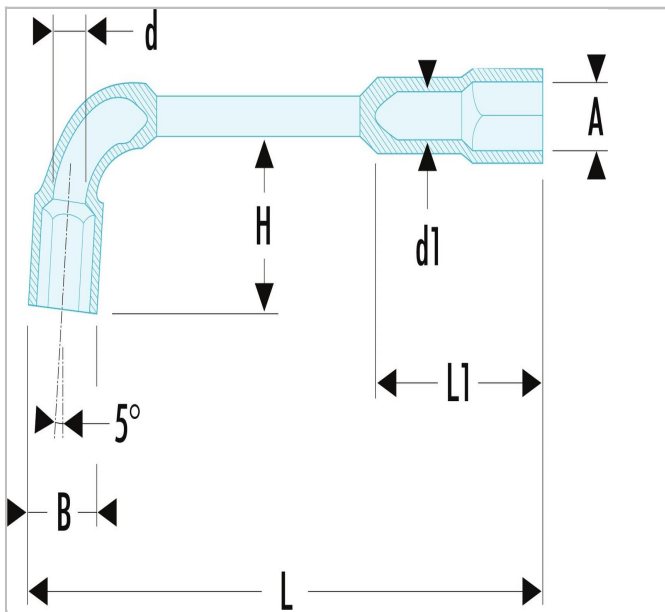

E117257 | 76 - Clés à pipe débouchées forgées 12 pans x 6 pans métriques

Description :

- Clés à pipe débouchées : clés destinées aux (des)serrages puissants.
- Tête courte 12 pans pour reprise à 30° et tête longue 6 pans.
- Débouchage de la tête courte pour passage des tiges filetées.
- Dimensions métriques : de 6 à 38 mm.
- Présentation : chromée satinée.