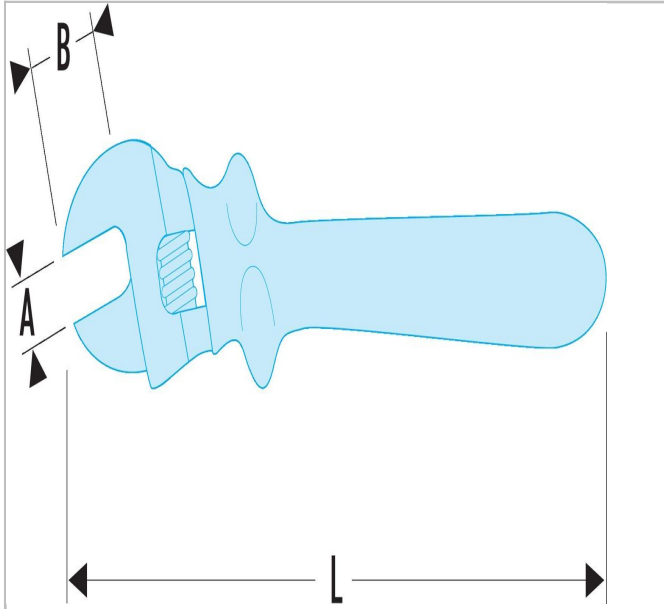

E117091 | EXPERT 12-Kant-Steckschlüssel 1/2", metrisch

Beschreibung:

- ISO 2725-1 - DIN 3124 - ISO 1174-1
- ISO 1711-1 - ISO 691
- Chrom-Vanadium-Stahl.
- Maxi Drive-Profil: Übertragung des Anziehdrehmoments auf die Mutterflächen, nicht auf die Kanten für eine längere Lebensdauer der Muttern.
- Ausführung: glänzend verchromt.

	E117091
a [mm]	13
A [mm]	13
A []	
Durchmesser D2 [mm]	19.2
Durchmesser D1 [mm]	21.8
Länge [mm]	38.0
Länge L1 [mm]	10.0
Gewicht [g]	52.0