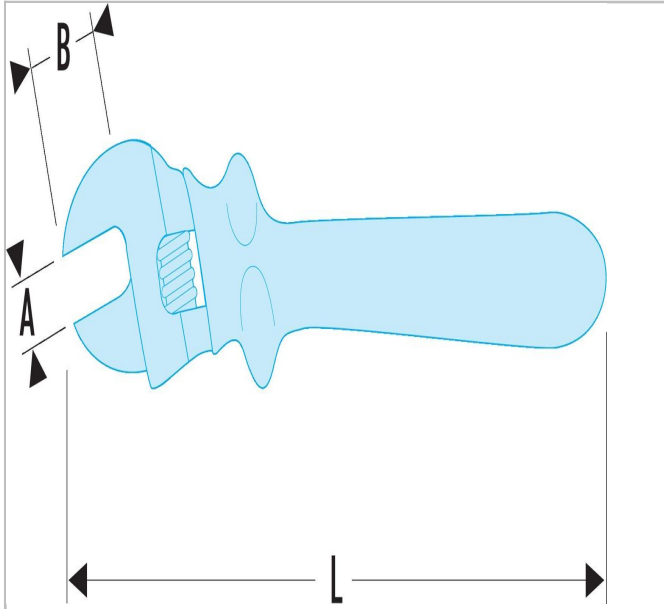

E117285 | EXPERT 12-Kant-Steckschlüssel 1/2", metrisch

Beschreibung:

- ISO 2725-1 - DIN 3124 - ISO 1174-1
- ISO 1711-1 - ISO 691
- Chrom-Vanadium-Stahl.
- Maxi Drive-Profil: Übertragung des Anziehdrehmoments auf die Mutterflächen, nicht auf die Kanten für eine längere Lebensdauer der Muttern.
- Ausführung: glänzend verchromt.

	E117285
a [mm]	19
A [mm]	19
A []	
Durchmesser D2 [mm]	26.5
Durchmesser D1 [mm]	26.5
Länge [mm]	79.0
Länge L1 [mm]	36.0
Gewicht [g]	160.0