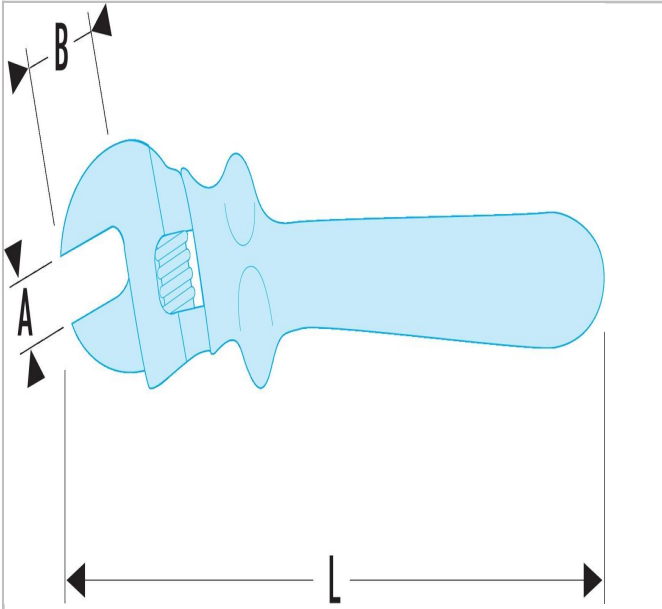

E117277 | EXPERT 12-Kant-Steckschlüssel 1/2", metrisch

Beschreibung:

- ISO 2725-1 - DIN 3124 - ISO 1174-1
- ISO 1711-1 - ISO 691
- Chrom-Vanadium-Stahl.
- Maxi Drive-Profil: Übertragung des Anziehdrehmoments auf die Mutterflächen, nicht auf die Kanten für eine längere Lebensdauer der Muttern.
- Ausführung: glänzend verchromt.

	E117277
a [mm]	30
A [mm]	30
A []	
Durchmesser D1 [mm]	39.8
Länge [mm]	79.0
Länge L1 [mm]	36.0
Gewicht [g]	355.0