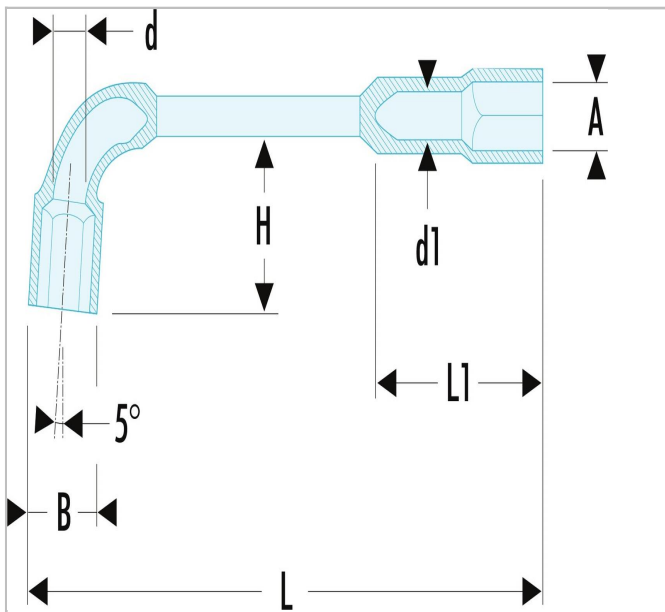

E117277 | 76 - Clés à pipe débouchées forgées 12 pans x 6 pans métriques

Description :

- Clés à pipe débouchées : clés destinées aux (des)serrages puissants.
- Tête courte 12 pans pour reprise à 30° et tête longue 6 pans.
- Débouchage de la tête courte pour passage des tiges filetées.
- Dimensions métriques : de 6 à 38 mm.
- Présentation : chromée satinée.