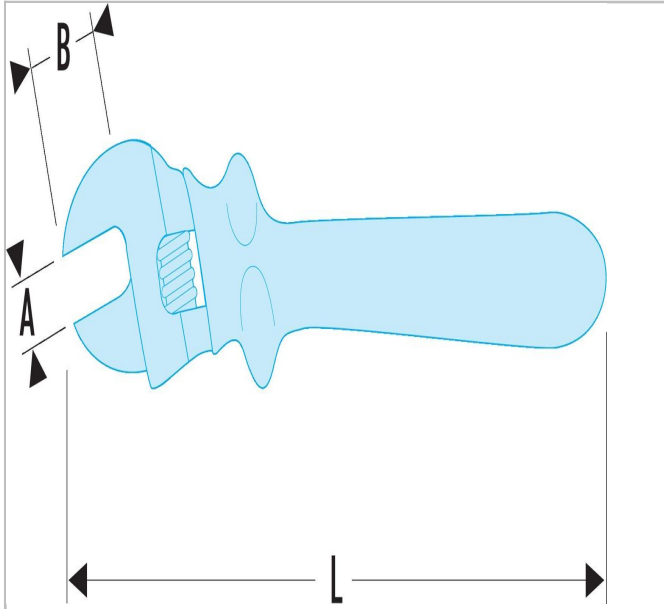

E117290 | EXPERT 12-Kant-Steckschlüssel 1/2", metrisch

Beschreibung:

- ISO 2725-1 - DIN 3124 - ISO 1174-1
- ISO 1711-1 - ISO 691
- Chrom-Vanadium-Stahl.
- Maxi Drive-Profil: Übertragung des Anziehdrehmoments auf die Mutterflächen, nicht auf die Kanten für eine längere Lebensdauer der Muttern.
- Ausführung: glänzend verchromt.

	E117290
a [mm]	27
A [mm]	27
A []	
Durchmesser D2 [mm]	35.8
Durchmesser D1 [mm]	35.8
Länge [mm]	79.0
Länge L1 [mm]	36.0
Gewicht [g]	310.0