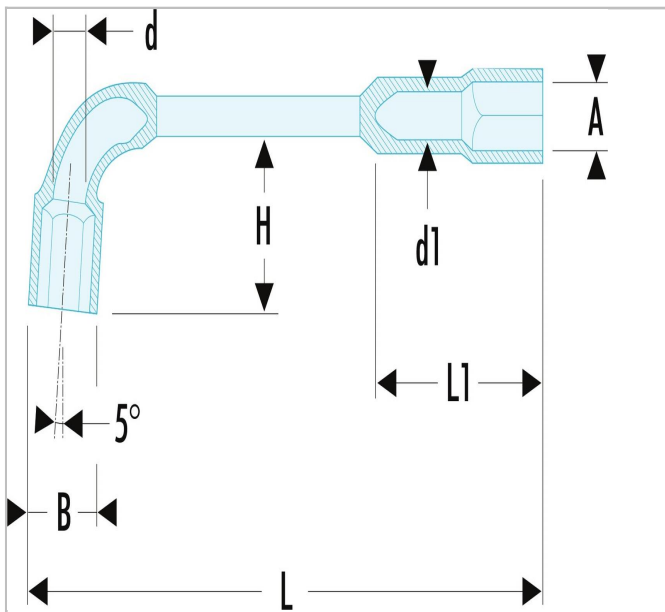

## E117290 | 76 - Clés à pipe débouchées forgées 12 pans x 6 pans métriques

### Description :

- Clés à pipe débouchées : clés destinées aux (des)serrages puissants.
- Tête courte 12 pans pour reprise à 30° et tête longue 6 pans.
- Débouchage de la tête courte pour passage des tiges filetées.
- Dimensions métriques : de 6 à 38 mm.
- Présentation : chromée satinée.