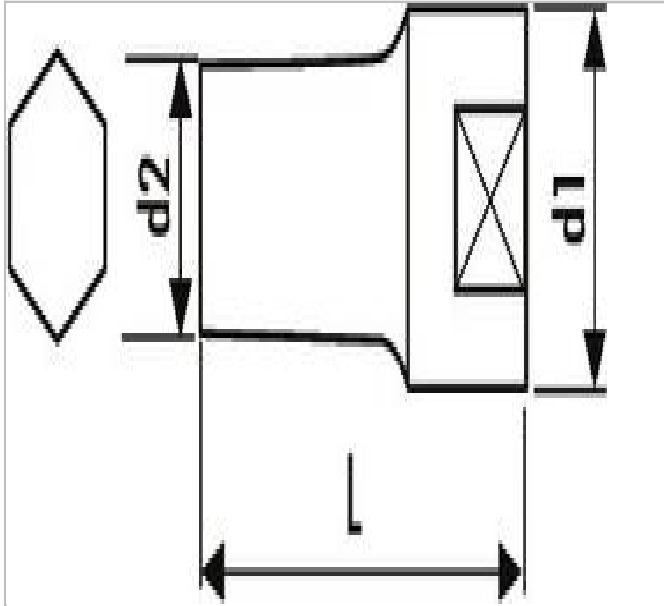

## E117061 | EXPERT Lange 6-Kant-Steckschlüssel 1/2", metrisch

### Beschreibung:

- - ISO 2725-1 - DIN 3124 - ISO 1174-1 - ISO 1711-1 - ISO 691
- - Chrom-Vanadium-Stahl.
- - Maxi Drive-Profil: Übertragung des Anziehdrehmoments auf die Mutterflächen, nicht auf die Kanten für eine längere Lebensdauer der Muttern.
- - Ausführung: glänzend verchromt.

	<b>E117061</b>
a [mm]	18
A [mm]	18
A []	
Durchmesser D2 [mm]	24.8
Durchmesser D1 [mm]	24.8
Länge [mm]	38.0
Länge L1 [mm]	14.0
Gewicht [g]	84.0