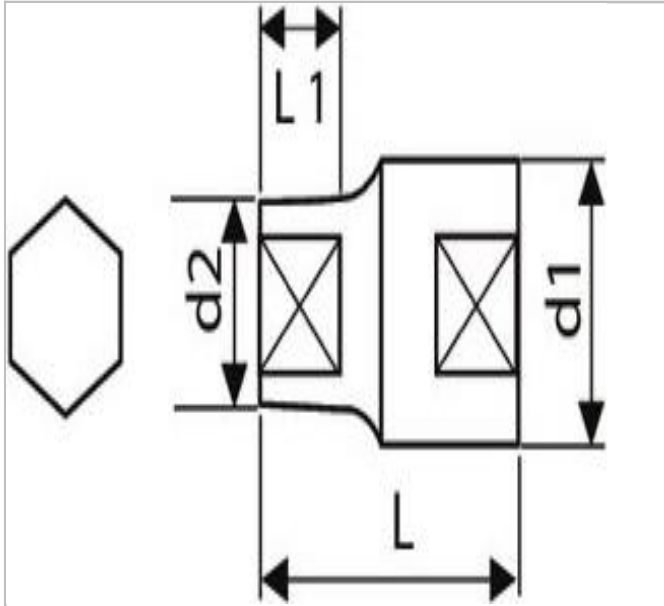

E117287 | EXPERT Steckschlüssel 1/2" - 6-Kant - metrisch

Beschreibung:

- ISO 2725-1 - DIN 3124 - ISO 1174-1 - ISO 1711-1 - ISO 691
- Chrom-Vanadium-Stahl.
- Maxi Drive Profil: Übertragung des Anziehdrehmoments über die Mutterflächen und nicht die Kanten für eine längere Lebensdauer der Muttern.
- Ausführung verchromt, glänzend.

	E117287
a [mm]	22
A [mm]	22
A []	
Durchmesser D2 [mm]	29.8
Durchmesser D1 [mm]	29.8
Länge [mm]	79.0
Länge L1 [mm]	36.0
Gewicht [g]	215.0