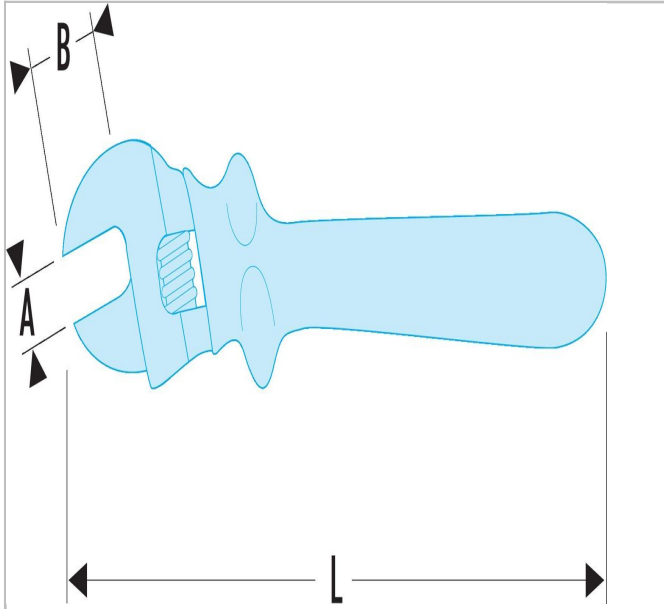

## E117291 | EXPERT 12-Kant-Steckschlüssel 1/2", metrisch

### Beschreibung:

- ISO 2725-1 - DIN 3124 - ISO 1174-1  
- ISO 1711-1 - ISO 691
- Chrom-Vanadium-Stahl.
- Maxi Drive-Profil: Übertragung des Anziehdrehmoments auf die Mutterflächen, nicht auf die Kanten für eine längere Lebensdauer der Muttern.
- Ausführung: glänzend verchromt.

	<b>E117291</b>
a [mm]	30
A [mm]	30
A []	
Durchmesser D2 [mm]	39.8
Durchmesser D1 [mm]	39.8
Länge [mm]	79.0
Länge L1 [mm]	36.0
Gewicht [g]	355.0