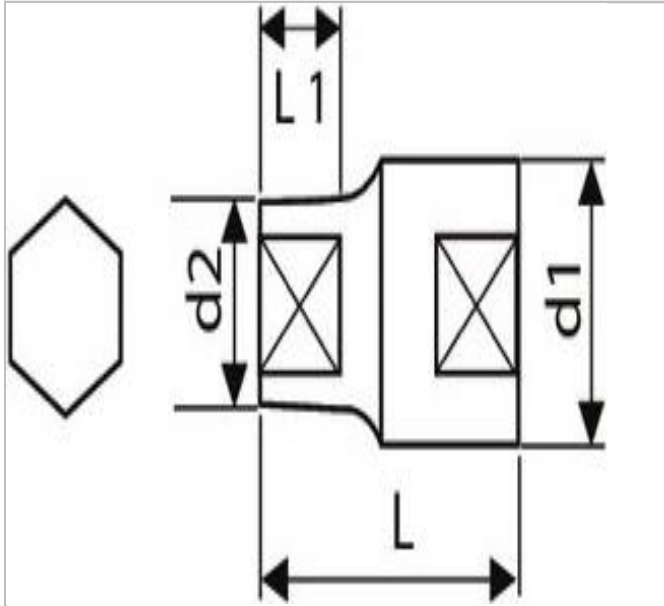

## E117269 | EXPERT Steckschlüssel 1/2" - 6-Kant - metrisch

### Beschreibung:

- ISO 2725-1 - DIN 3124 - ISO 1174-1 - ISO 1711-1 - ISO 691
- Chrom-Vanadium-Stahl.
- Maxi Drive Profil: Übertragung des Anziehdrehmoments über die Mutterflächen und nicht die Kanten für eine längere Lebensdauer der Muttern.
- Ausführung verchromt, glänzend.

	E117269
a [mm]	16
A [mm]	16
A []	
Durchmesser D1 [mm]	23.3
Länge [mm]	79.0
Länge L1 [mm]	31.0
Gewicht [g]	128.0