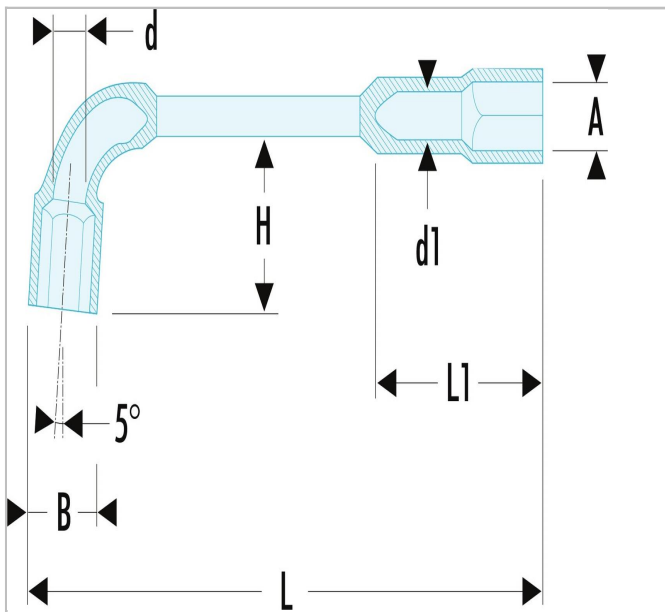

## E117269 | 76 - Clés à pipe débouchées forgées 12 pans x 6 pans métriques

### Description :

- Clés à pipe débouchées : clés destinées aux (des)serrages puissants.
- Tête courte 12 pans pour reprise à 30° et tête longue 6 pans.
- Débouchage de la tête courte pour passage des tiges filetées.
- Dimensions métriques : de 6 à 38 mm.
- Présentation : chromée satinée.