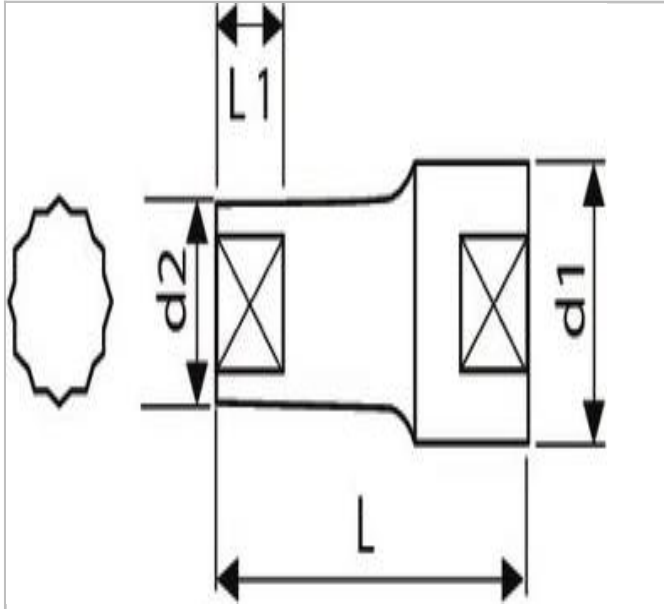

## E117262 | EXPERT Lange 12-Kant-Steckschlüssel 1/2", metrisch

### Beschreibung:

- ISO 2725-1 - DIN 3124 - ISO 1174-1  
- ISO 1711-1 - ISO 691
- Chrom-Vanadium-Stahl.
- Maxi Drive-Profil: Übertragung des Anziehdrehmoments auf die Mutterflächen, nicht auf die Kanten für eine längere Lebensdauer der Muttern.
- Ausführung: glänzend verchromt.